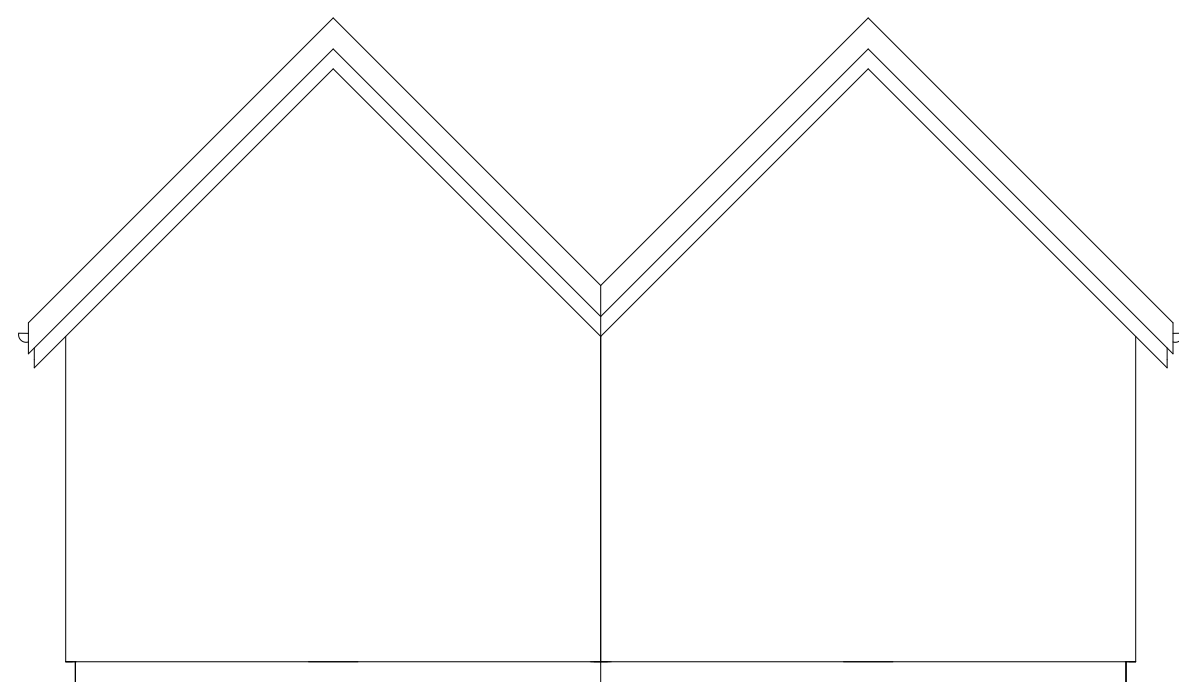

Facade mod nord

Facade mod vest

Facade mod syd

Facade mod Øst

emne Nyt Juniorhus til Strandby Sejlklub: Facader

proj Strandby Lystbådehavn - Sejlklub

mål 1:50

tegn. nr.