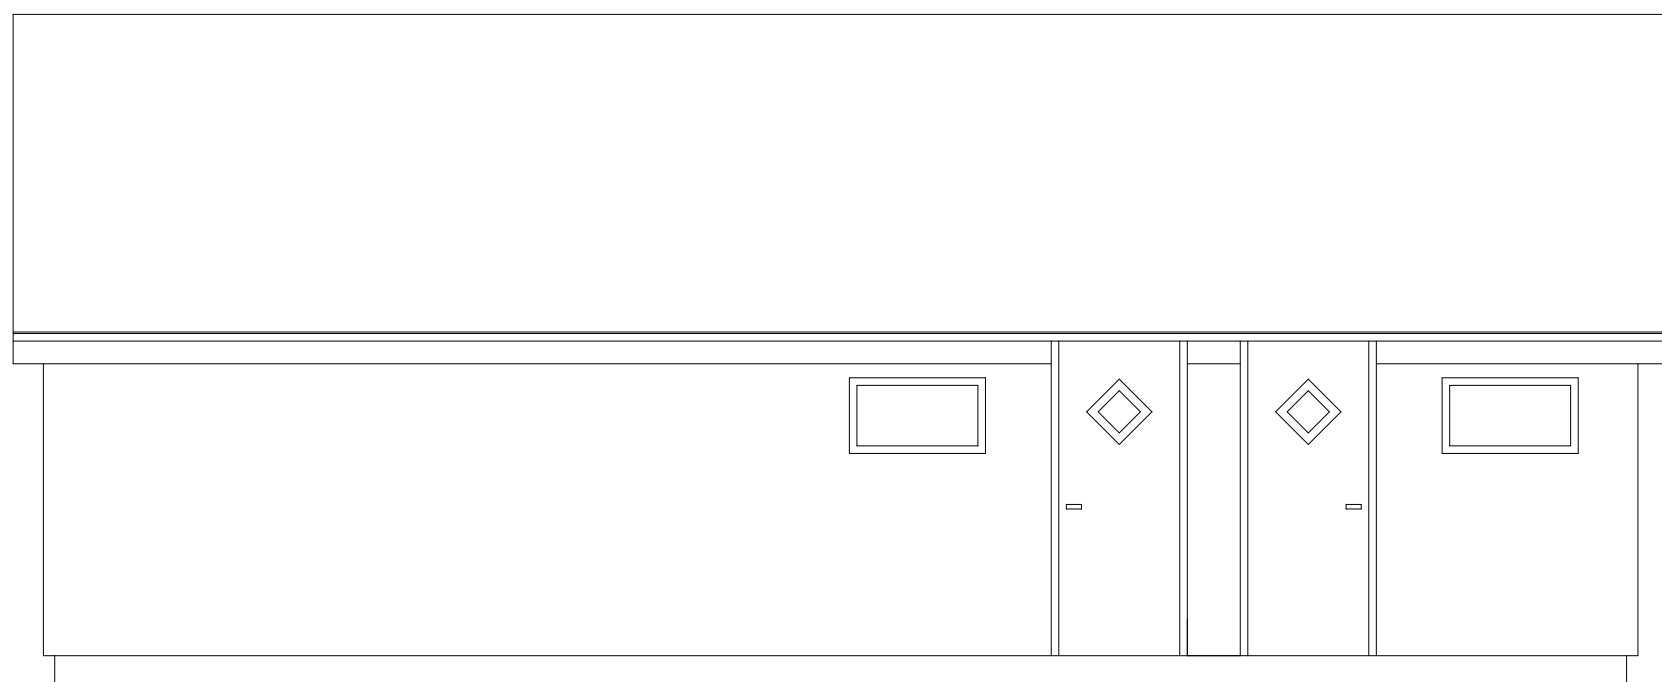

Facade mod nord

Facade mod vest

Facade mod syd

Facade mod Øst

emne Nyt Juniorhus til Strandby Sejlklub: Facader

proj Strandby Lystbådehavn - Sejlklub

mål 1:50

tegn. nr.